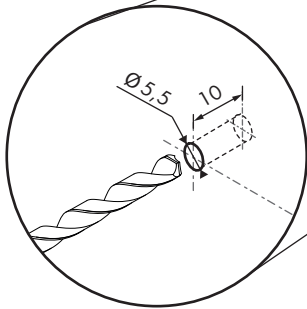

TOLVA

ВЫДВИЖНАЯ ТКАНЕВАЯ КОРЗИНА ДЛЯ ОДЕЖДЫ

1

Размер указан в миллиметрах

2

Размер указан в миллиметрах

3

4

5

6

M

500 - 525 mm	0
525 - 550 mm	2
550 - 600 mm	4

7

Размер указан в миллиметрах

Дополнительные аксессуары

Дистанционная планка используется для установки корзины в секции с петлями.