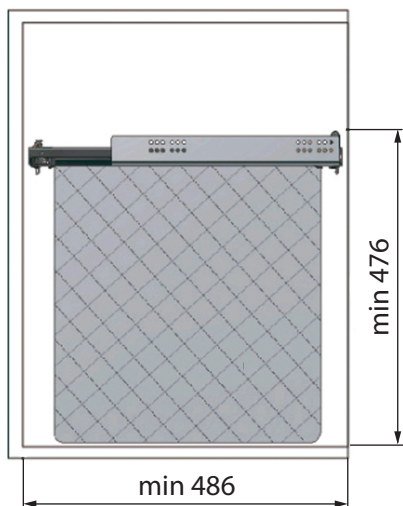

TOLVA

ВЫДВИЖНАЯ ТКАНЕВАЯ КОРЗИНА ДЛЯ ОДЕЖДЫ

1

Размер указан в миллиметрах

2

Размер указан в миллиметрах

3

4

5

6

M

500 - 525 mm	0
525 - 550 mm	2
550 - 600 mm	4

7

Размер указан в миллиметрах

Дополнительные аксессуары

Дистанционная планка используется для установки корзины в секции с петлями.