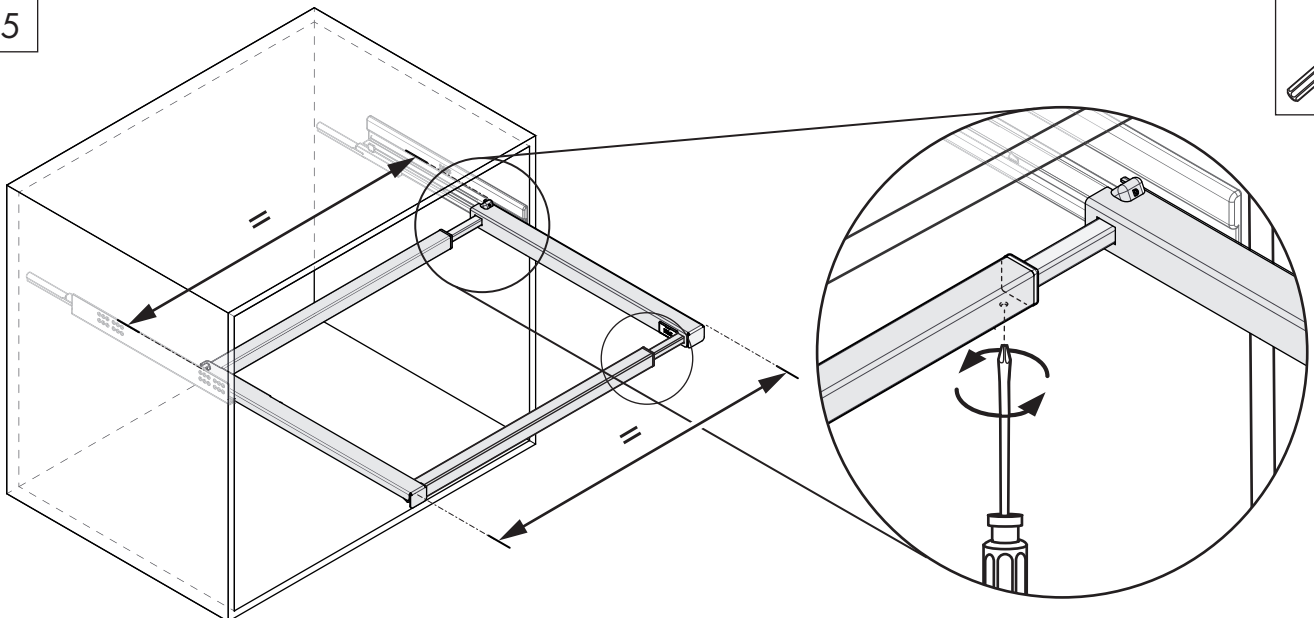

TOLVA

ВЫДВИЖНАЯ ТКАНЕВАЯ КОРЗИНА ДЛЯ ОДЕЖДЫ

1

Размер указан в миллиметрах

2

Размер указан в миллиметрах

3

4

5

6

M

500 - 525 mm	0
525 - 550 mm	2
550 - 600 mm	4

7

Размер указан в миллиметрах

Дополнительные аксессуары

Дистанционная планка используется для установки корзины в секции с петлями.