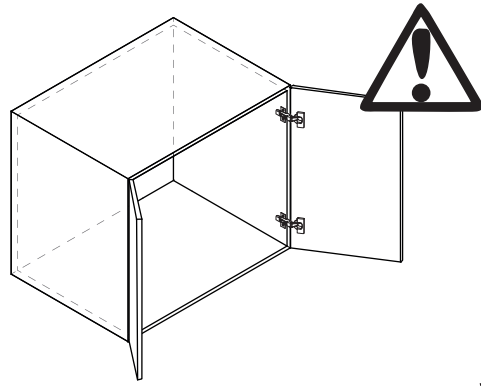

TOLVA

ВЫДВИЖНАЯ ТКАНЕВАЯ КОРЗИНА ДЛЯ ОДЕЖДЫ

1

Размер указан в миллиметрах

2

Размер указан в миллиметрах

3

4

5

6

M

500 - 525 mm	0
525 - 550 mm	2
550 - 600 mm	4

7

Размер указан в миллиметрах

Дополнительные аксессуары

Дистанционная планка используется для установки корзины в секции с петлями.