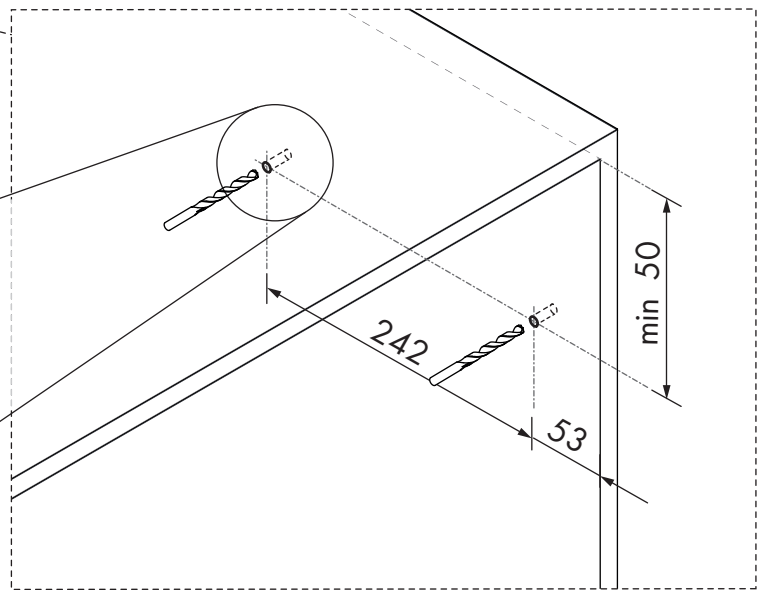

TOLVA

ВЫДВИЖНАЯ ТКАНЕВАЯ КОРЗИНА ДЛЯ ОДЕЖДЫ

1

Размер указан в миллиметрах

2

Размер указан в миллиметрах

3

4

5

6

M

500 - 525 mm	0
525 - 550 mm	2
550 - 600 mm	4

7

Размер указан в миллиметрах

Дополнительные аксессуары

Дистанционная планка используется для установки корзины в секции с петлями.