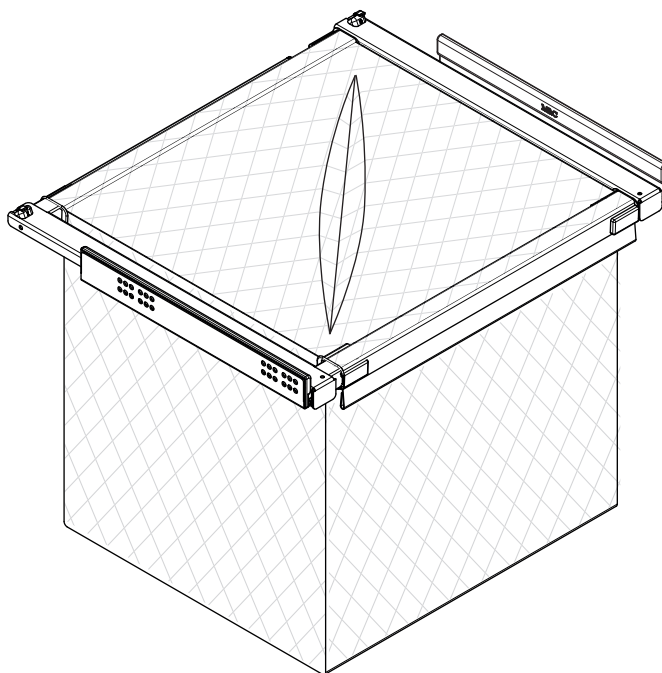

TOLVA

ВЫДВИЖНАЯ ТКАНЕВАЯ КОРЗИНА ДЛЯ ОДЕЖДЫ

1

Размер указан в миллиметрах

2

Размер указан в миллиметрах

3

4

5

6

M

500 - 525 mm	0
525 - 550 mm	2
550 - 600 mm	4

7

Размер указан в миллиметрах

Дополнительные аксессуары

Дистанционная планка используется для установки корзины в секции с петлями.