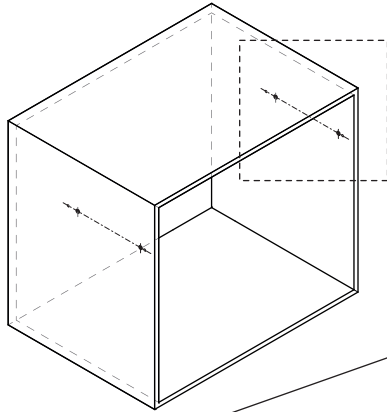

TOLVA

ВЫДВИЖНАЯ ТКАНЕВАЯ КОРЗИНА ДЛЯ ОДЕЖДЫ

1

Размер указан в миллиметрах

2

Размер указан в миллиметрах

3

4

5

6

M

500 - 525 mm	0
525 - 550 mm	2
550 - 600 mm	4

7

Размер указан в миллиметрах

Дополнительные аксессуары

Дистанционная планка используется для установки корзины в секции с петлями.