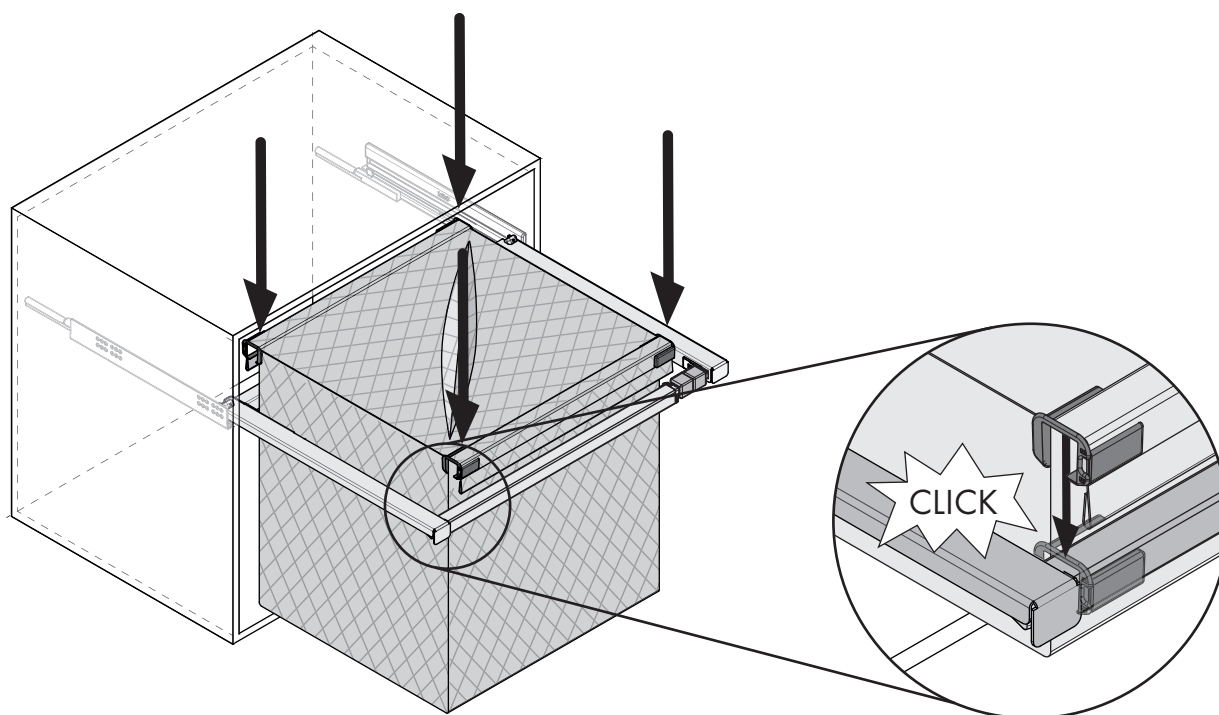

5

6

M

500 - 525 mm	0
525 - 550 mm	2
550 - 600 mm	4

7

Размер указан в миллиметрах

Дополнительные аксессуары

Дистанционная планка используется для установки корзины в секции с петлями.