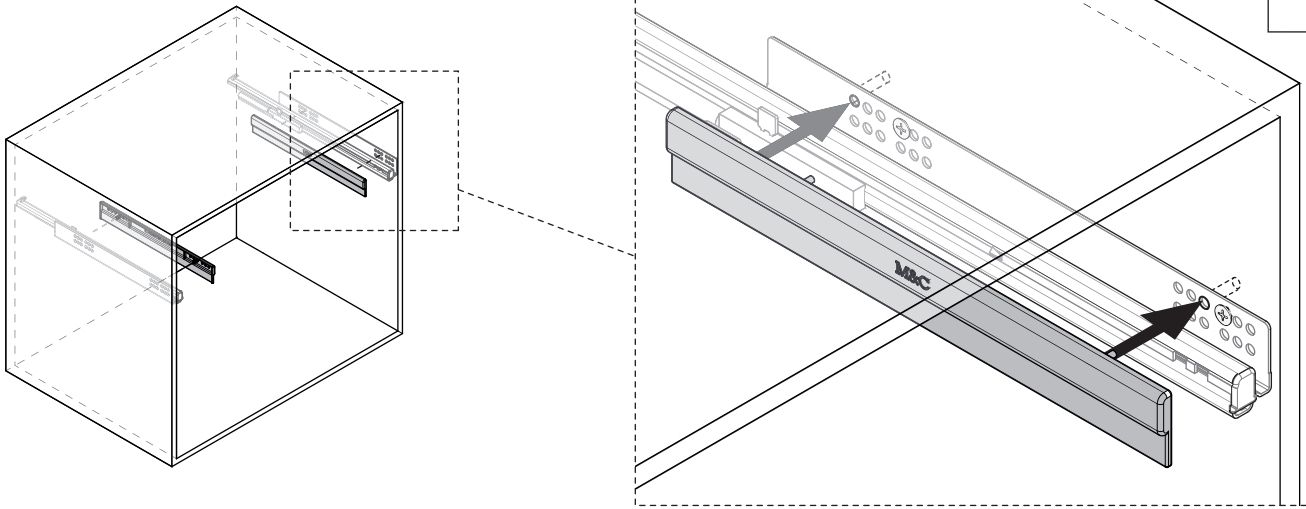

TOLVA

ВЫДВИЖНАЯ ТКАНЕВАЯ КОРЗИНА ДЛЯ ОДЕЖДЫ

1

Размер указан в миллиметрах

2

Размер указан в миллиметрах

3

4

5

6

M

500 - 525 mm	0
525 - 550 mm	2
550 - 600 mm	4

7

Размер указан в миллиметрах

Дополнительные аксессуары

Дистанционная планка используется для установки корзины в секции с петлями.