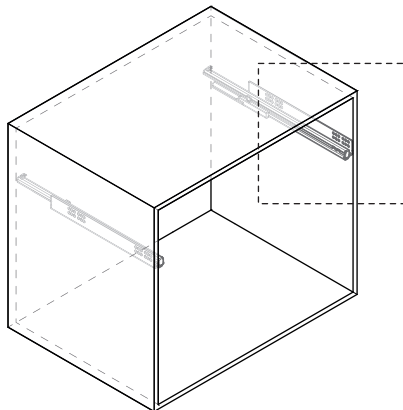

TOLVA

ВЫДВИЖНАЯ ТКАНЕВАЯ КОРЗИНА ДЛЯ ОДЕЖДЫ

1

Размер указан в миллиметрах

2

Размер указан в миллиметрах

3

4

5

6

M

500 - 525 mm	0
525 - 550 mm	2
550 - 600 mm	4

7

Размер указан в миллиметрах

Дополнительные аксессуары

Дистанционная планка используется для установки корзины в секции с петлями.