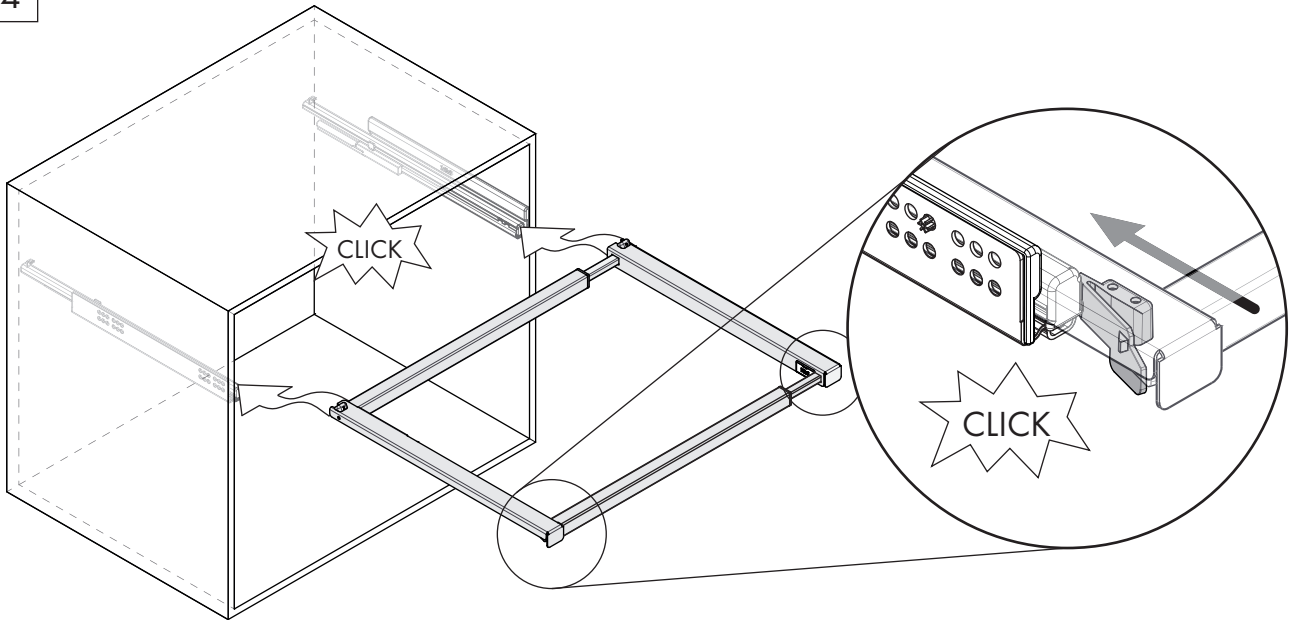

TOLVA

ВЫДВИЖНАЯ ТКАНЕВАЯ КОРЗИНА ДЛЯ ОДЕЖДЫ

1

Размер указан в миллиметрах

2

Размер указан в миллиметрах

3

4

5

6

M

500 - 525 mm	0
525 - 550 mm	2
550 - 600 mm	4

7

Размер указан в миллиметрах

Дополнительные аксессуары

Дистанционная планка используется для установки корзины в секции с петлями.