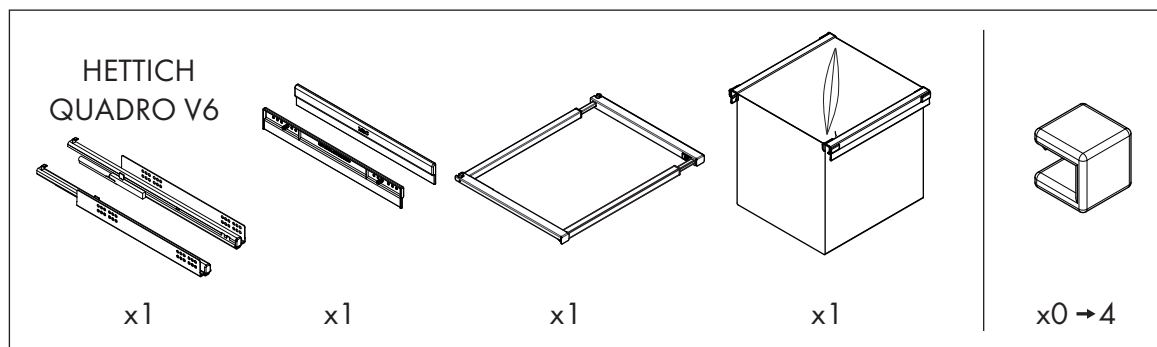

TOLVA

ВЫДВИЖНАЯ ТКАНЕВАЯ КОРЗИНА ДЛЯ ОДЕЖДЫ

1

Размер указан в миллиметрах

2

Размер указан в миллиметрах

3

4

5

6

M

500 - 525 mm	0
525 - 550 mm	2
550 - 600 mm	4

7

Размер указан в миллиметрах

Дополнительные аксессуары

Дистанционная планка используется для установки корзины в секции с петлями.