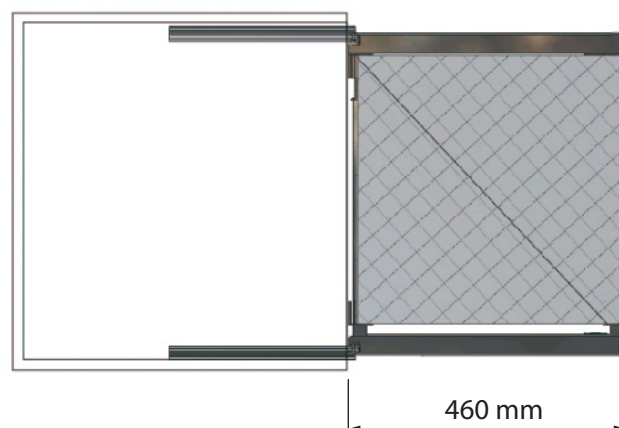

TOLVA

ВЫДВИЖНАЯ ТКАНЕВАЯ КОРЗИНА ДЛЯ ОДЕЖДЫ

1

Размер указан в миллиметрах

2

Размер указан в миллиметрах

3

4

5

6

M

500 - 525 mm	0
525 - 550 mm	2
550 - 600 mm	4

7

Размер указан в миллиметрах

Дополнительные аксессуары

Дистанционная планка используется для установки корзины в секции с петлями.