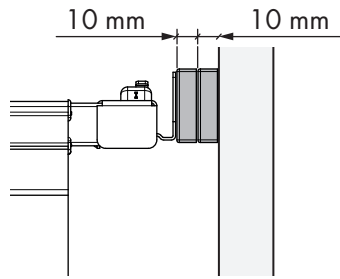

5

6

M

500 - 525 mm	0
525 - 550 mm	2
550 - 600 mm	4

7

Размер указан в миллиметрах

Дополнительные аксессуары

Дистанционная планка используется для установки корзины в секции с петлями.