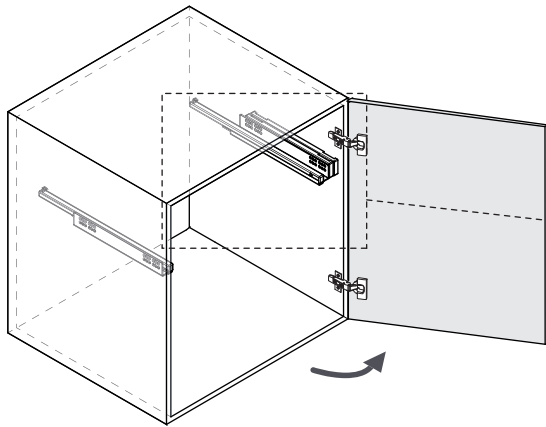

5

6

M

500 - 525 mm	0
525 - 550 mm	2
550 - 600 mm	4

7

Размер указан в миллиметрах

Дополнительные аксессуары

Дистанционная планка используется для установки корзины в секции с петлями.