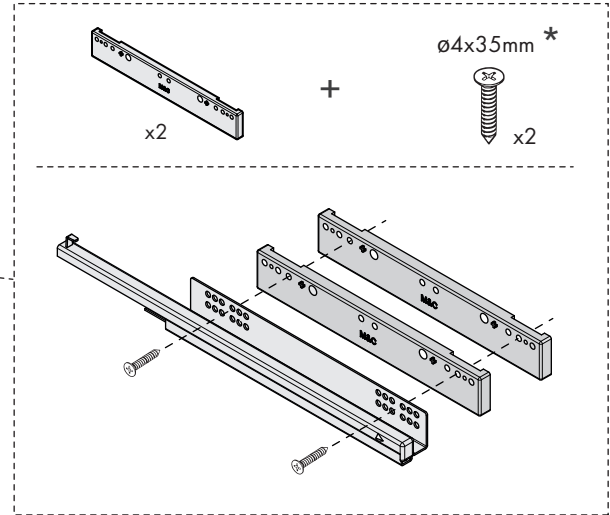

5

6

M

500 - 525 mm	0
525 - 550 mm	2
550 - 600 mm	4

7

Размер указан в миллиметрах

Дополнительные аксессуары

Дистанционная планка используется для установки корзины в секции с петлями.