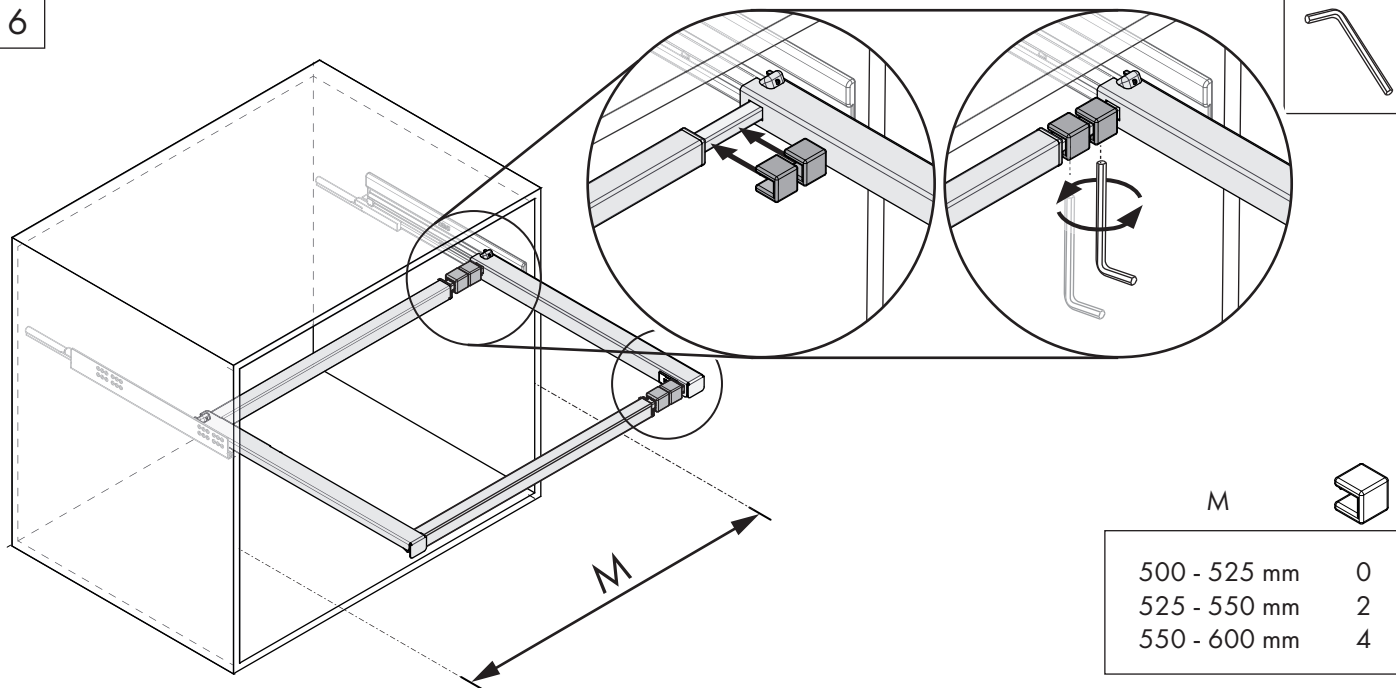

TOLVA

ВЫДВИЖНАЯ ТКАНЕВАЯ КОРЗИНА ДЛЯ ОДЕЖДЫ

1

Размер указан в миллиметрах

2

Размер указан в миллиметрах

3

4

5

6

M

500 - 525 mm	0
525 - 550 mm	2
550 - 600 mm	4

7

Размер указан в миллиметрах

Дополнительные аксессуары

Дистанционная планка используется для установки корзины в секции с петлями.